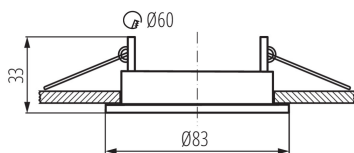

## 26791 ALOR DSO-B

Dekorációs keret

5905339267917

ALOR DSO-B

A Kanlux ALOR az egyik legnépszerűbb, 8,3 cm átmérőjű, gazdag színválasztékkal rendelkező dekorációs keret családunk. A kerethez nem tartozék a kerámia foglalat.

### TERMÉKPARAMÉTEREK:

**Szín:** matt fekete

**Védőburokkal ellátott fényforrás használata kötelező:** igen

**Beszereles helye:** szerelés: mennyezeti süllyesztett

**Alkalmazás helye:** beltéri

**Minimális távolság a megvilágított tárgytól:** 0,5m

**Dekorációs keret kerámia foglalat nélkül:** igen

**A terméket nem lehet hőszigetelő anyaggal bevonni:** igen

**A készlet tartalmazza a fényforrásokat:** nem

**Magasság [mm]:** 33

**Átmérő [mm]:** 83

**Szerelési nyílás [mm]:** Ø60