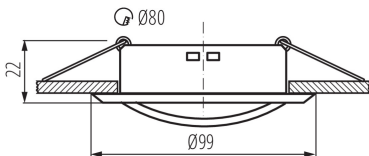

## 26796 ALOR DTO-B

Dekorációs keret

5905339267962

A Kanlux ALOR az egyik legnépszerűbb, 8,3 cm átmérőjű, gazdag színválasztékkal rendelkező dekorációs keret családunk. A kerethez nem tartozék a kerámia foglalat.

### TERMÉKPARAMÉTEREK:

**Szín:** matt fekete

**Védőburokkal ellátott fényforrás használata kötelező:** igen

**Beszereles helye:** szerelés: mennyezeti süllyesztett

**Alkalmazás helye:** beltéri

**Minimális távolság a megvilágított tárgytól:** 0,5m

**Dekorációs keret kerámia foglalat nélkül:** igen

**A terméket nem lehet hőszigetelő anyaggal bevonni:** igen

**A készlet tartalmazza a fényforrásokat:** nem

**Magasság [mm]:** 22

**Átmérő [mm]:** 99

**Szerelési nyílás [mm]:** Ø80