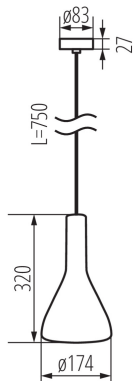

27000 ETISSA D20 GR

Függesztett lámpatest

5905339270009

MODERN
design

A Kanlux ETISSA egy olyan függesztett lámpatest, amely E27 foglalatú fényforrásokkal működik együtt. A lámpatest természetes színű (szürke) beton masszából készült. A nyers, loft stílusú termék tökéletesen illik modern, minimalista enteriőrökbe. Felülete a beton felületekre jellemzően porózus. A lámpatest Lengyelországban készül.

TERMÉKPARAMÉTEREK:

Szín: szürke

Beszereles helye: szerelés: mennyezeti

Alkalmazás helye: beltéri

Minimális távolság a megvilágított tárgytól: 0,5m

A készlet tartalmazza a fényforrásokat: nem

Magasság [mm]: 1097

Átmérő [mm]: 174

Névleges feszültség [V]: 220-240 AC

Névleges frekvencia [Hz]: 50

Maximális teljesítmény [W]: max 40

Áramütés elleni védelmi osztály: I

Búra anyaga: gipszöntvény

Fényforrások: GLS/CFL/LED

Foglat: E27

Környezeti hőmérséklet-tartomány, melynek a termék ki lehet téve [° C]: 5÷25

Csatlakozó típusa: csavaros sorkapocs

Alkalmazott vezetékek keresztmetszet-tartománya [mm²]: 0,75÷2,5

IP védettségi fokozat: 20