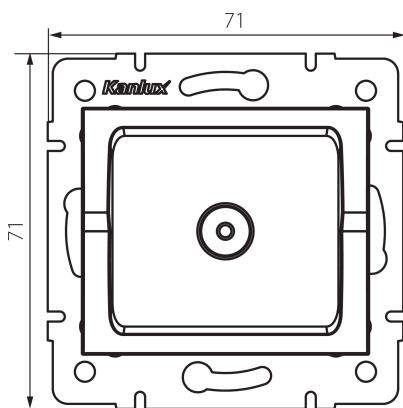

27127 LOGI 02-1301-003 kr

F típusú antenna aljzat

5905339271273

TERMÉKPARAMÉTEREK:

Szín: krémszínű

Beszelés helye: szerelés: fali süllyesztett

Szélesség [mm]: 69

Magasság [mm]: 64

Szerelődoboz átmérője: 60

Műanyag: ABS

LOGISZTIKAI ADATOK:

Mértékegység: 1 darab

Csomagolás típusa: 10

Darabszám közbenső csomagolásban: 10

Darabszám gyűjtőcsomagolásban: 120

Nettó egységsúly [g]: 56

Súly [g]: 67.08

Egységcsomagolás hossza [cm]: 11.5

Egységcsomagolás szélessége [cm]: 4

Egységcsomagolás magassága [cm]: 14

Doboz súlya [kg]: 8.0496

Karton szélessége [cm]: 23

Doboz magassága [cm]: 32

Doboz hossza [cm]: 44