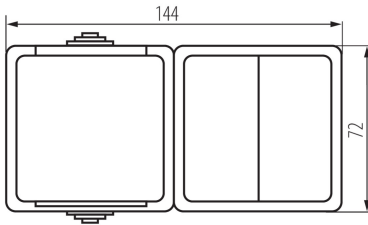

### TERMÉKPARAMÉTEREK:

**Szín:** szürke  
**Beszereles helye:** szerelés: oldalfali  
**Gyerekvédelem:** igen  
**Megvilágítás:** nem vonatkozik  
**Aljzatok száma:** 1  
**Névleges feszültség [V]:** 250 AC  
**Névleges áram [A]:** 16  
**Áramütés elleni védelmi osztály:** I  
**Érintkezők anyaga:** CuZn70  
**Földelés típusa:** f típus  
**Kapocs típusa:** csavaros szorító  
**Műanyag:** ABS  
**Karok száma:** 2  
**Névleges áram [Ax]:** 10  
**IP védettségi fokozat:** 54

### LOGISZTIKAI ADATOK:

**Csomagolás típusa:** 5  
**Darabszám közbenső csomagolásban:** 5  
**Darabszám gyűjtőcsomagolásban:** 40  
**Nettó egységsúly [g]:** 170  
**Súly [g]:** 205.5  
**Egységcsomagolás hossza [cm]:** 13  
**Egységcsomagolás szélessége [cm]:** 5.5  
**Egységcsomagolás magassága [cm]:** 27  
**Doboz súlya [kg]:** 8.22  
**Karton szélessége [cm]:** 32.5  
**Doboz magassága [cm]:** 33.5  
**Doboz hossza [cm]:** 39  
**Karton térfogata [m<sup>3</sup>]:** 0.042461