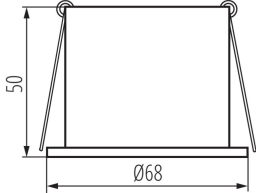

Dekorációs keret kerámia foglalat nélkül: igen

A terméket nem lehet hőszigetelő anyaggal bevonni: igen

A készlet tartalmazza a fényforrásokat: nem

Magasság [mm]: 50

Átmérő [mm]: 68

Szerelési nyílás [mm]: Ø61-62

Egységcsomagolás magassága [cm]: 7

Doboz súlya [kg]: 10.4

Karton szélessége [cm]: 37

Létrehozás dátuma: 11.05.2023, 15:05

Fenntartjuk a műszaki változtatások bevezetésének jogát. A jelen anyagban található adatok jogi szempontból nem kötelező érvényűek. Fotometria: adott termék vizsgálatokor elért eredmények.

27326 SPAG D B/G

Dekorációs keret

Doboz magassága [cm]: 31

Doboz hossza [cm]: 39

Karton térfogata [m³]: 0.044733

EGYÉB INFORMÁCIÓK::

- Díszítőgyűrű kerámia lámpafoglatat nélkül