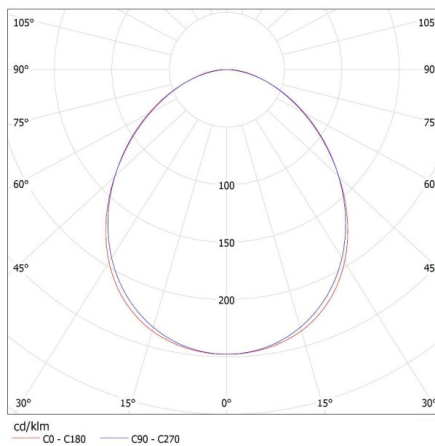

27411 ALIN 4LED 1X60-B

Lineáris lámpatest LED T8 fénycsőhöz