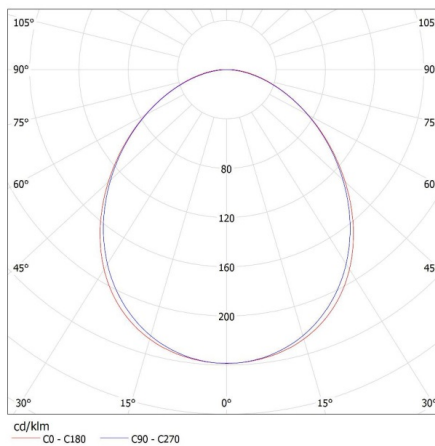

KANLUX S.A. (kat 27411) ALIN 4LED 1X60-B + GLASSv4 / LDC (Polar)