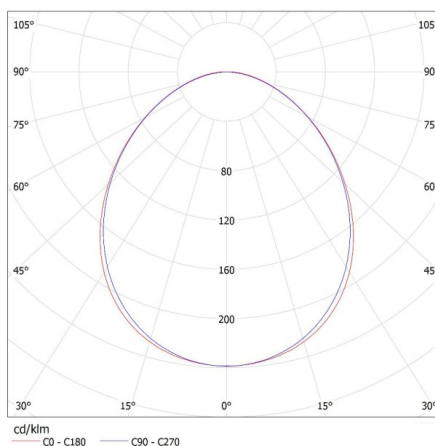

KANLUX S.A. (kat 27411) ALIN 4LED 1X60-B + GLASSv3 / LDC (Polar)

KANLUX S.A. (kat 27411) ALIN 4LED 1X60-B + GLASSv2 / LDC (Polar)