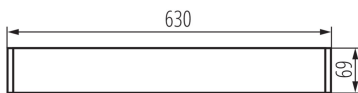

27411 ALIN 4LED 1X60-B

Lineáris lámpatest LED T8 fénycsőhöz

5905339274113

TERMÉKPARAMÉTEREK:

Szín: fekete

Beszereles helye: szerelés: mennyezetre függeszthető

Alkalmazás helye: beltéri

Minimális távolság a megvilágított tárgytól: 0,5m

A készlet tartalmazza a fényforrásokat: nem

Lámpatest világitási iránya: alsórész

T8 LED fénycsövek tápellátása: egyoldalas

Hossz [mm]: 630

Szélesség [mm]: 60

Magasság [mm]: 69

Névleges feszültség [V]: 220-240 AC