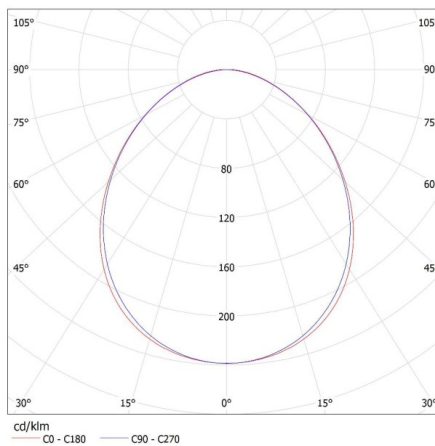

KANLUX S.A. (kat 27413) ALIN 4LED 1X120-W + GLASSv4 / LDC (Polar)