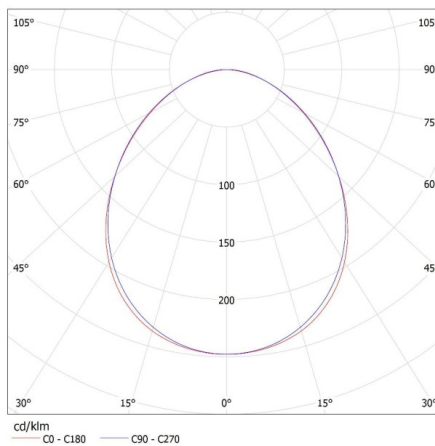

27413 ALIN 4LED 1X120-W

Lineáris lámpatest LED T8 fénycsőhöz