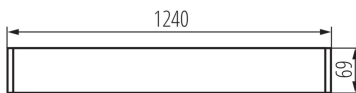

27413 ALIN 4LED 1X120-W

Lineáris lámpatest LED T8 fénycsőhöz

5905339274137

TERMÉKPARAMÉTEREK:

Szín: fehér

Beszereles helye: szerelés: mennyezetre függeszthető

Alkalmazás helye: beltéri

Minimális távolság a megvilágított tárgytól: 0,5m

A készlet tartalmazza a fényforrásokat: nem

Lámpatest világitási iránya: alsórész

T8 LED fénycsövek tápellátása: egyoldalas

Hossz [mm]: 1240

Szélesség [mm]: 60

Magasság [mm]: 69

Névleges feszültség [V]: 220-240 AC