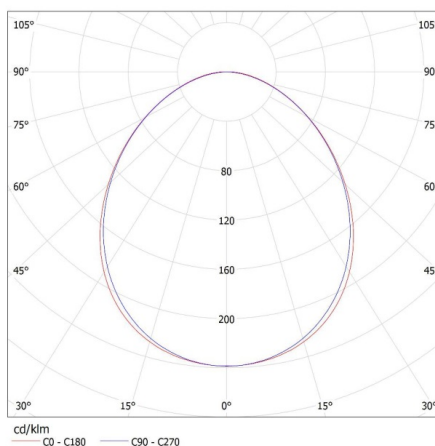

KANLUX S.A. (kat 27413) ALIN 4LED 1X120-W + GLASSv3 / LDC (Polar)

KANLUX S.A. (kat 27413) ALIN 4LED 1X120-W + GLASSv2 / LDC (Polar)