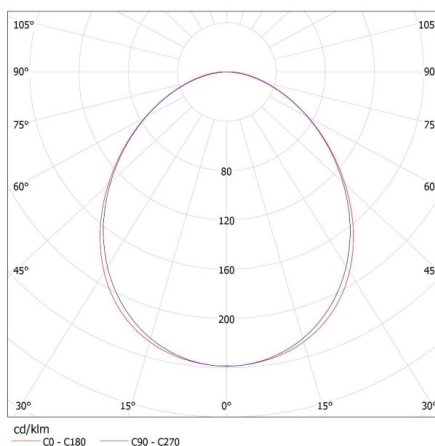

KANLUX S.A. (kat 27414) ALIN 4LED 1X120-B + GLASSv3 / LDC (Polar)

KANLUX S.A. (kat 27414) ALIN 4LED 1X120-B + GLASSv2 / LDC (Polar)