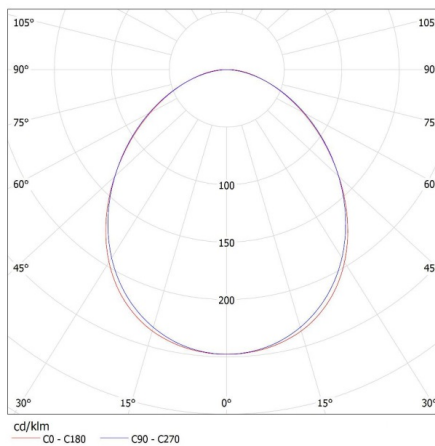

27414 ALIN 4LED 1X120-B

Lineáris lámpatest LED T8 fénycsőhöz