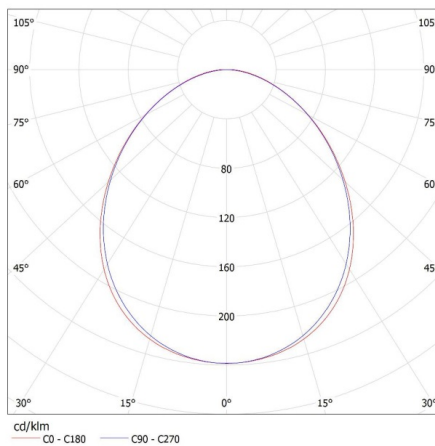

KANLUX S.A. (kat 27414) ALIN 4LED 1X120-B + GLASSv4 / LDC (Polar)