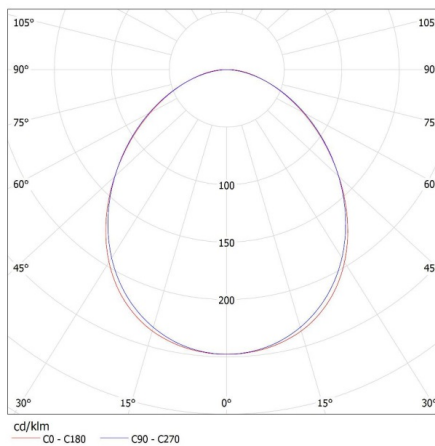

27415 ALIN 4LED 1X120-SR

Lineáris lámpatest LED T8 fénycsőhöz