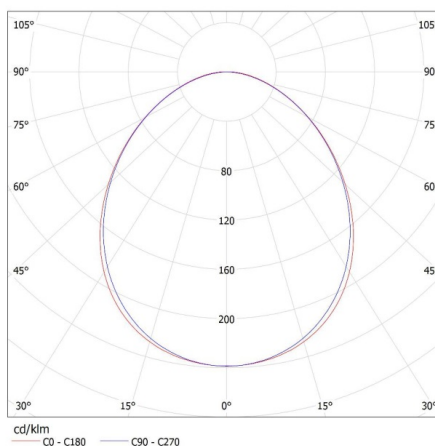

KANLUX S.A. (kat 27415) ALIN 4LED 1X120-SR + GLASSv3 / LDC (Polar)

KANLUX S.A. (kat 27415) ALIN 4LED 1X120-SR + GLASSv2 / LDC (Polar)