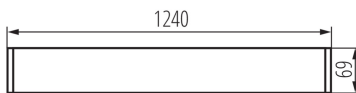

27415 ALIN 4LED 1X120-SR

Lineáris lámpatest LED T8 fénycsőhöz

5905339274151

TERMÉKPARAMÉTEREK:

Szín: ezüst

Beszereles helye: szerelés: mennyezetre függeszthető

Alkalmazás helye: beltéri

Minimális távolság a megvilágított tárgytól: 0,5m

A készlet tartalmazza a fényforrásokat: nem

Lámpatest világitási iránya: alsórész

T8 LED fénycsövek tápellátása: egyoldalas

Hossz [mm]: 1240

Szélesség [mm]: 60

Magasság [mm]: 69

Névleges feszültség [V]: 220-240 AC

Névleges frekvencia [Hz]: 50

Maximális teljesítmény [W]: max 36

Áramütés elleni védelmi osztály: I

Búra anyaga: műanyag

Fényforrások: T8 LED

Foglat : G13

Környezeti hőmérséklet-tartomány, melynek a termék ki lehet téve [° C]: 5÷25

Búra típusa: matt

Lámpaház anyaga: alumínium ötvözet

Csatlakozó típusa: önzáró sorkapocs

Alkalmazott vezetékek keresztmetszet-tartománya [mm²]: 1,5÷2,5

IP védettség fokozat: 20

LOGISZTIKAI ADATOK:

Csomagolás típusa: 1

Darabszám közbenső csomagolásban: 1

Darabszám gyűjtőcsomagolásban: 1

Nettó egység súly [g]: 1800

Súly [g]: 2134

Egységcsomagolás hossza [cm]: 136

Egységcsomagolás szélessége [cm]: 11

Egységcsomagolás magassága [cm]: 7

Doboz súlya [kg]: 2.134

Karton szélessége [cm]: 11

Doboz magassága [cm]: 7

Doboz hossza [cm]: 136

Karton térfogata [m³]: 0.010472