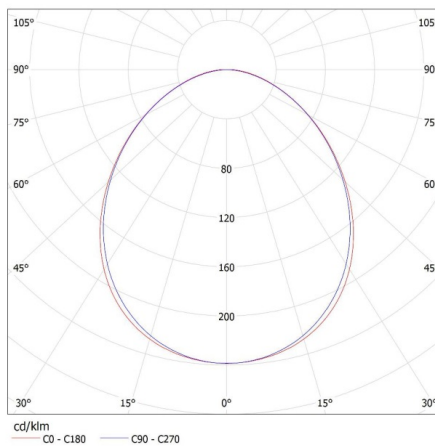

KANLUX S.A. (kat 27415) ALIN 4LED 1X120-SR + GLASSv4 / LDC (Polar)