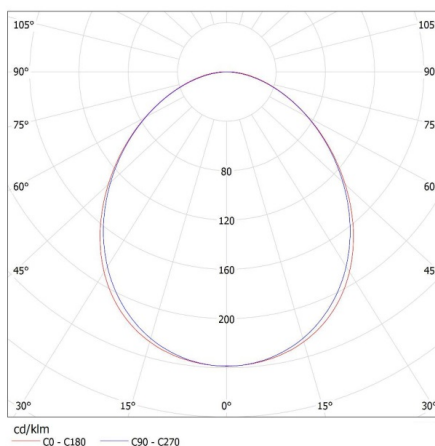

KANLUX S.A. (kat 27425) ALIN 4LED 1X150-W-NT + GLASSv3 / LDC (Polar)