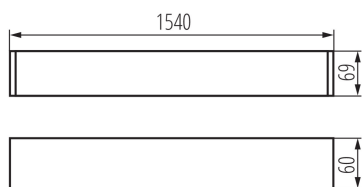

### TERMÉKPARAMÉTEREK:

**Szín:** fehér

**Beszereles helye:** szerelés: mennyezeti

**Alkalmazás helye:** beltéri

**Minimális távolság a megvilágított tárgytól:** 0,5m

**A készlet tartalmazza a fényforrásokat:** nem

**Lámpatest világitási iránya:** alsó rész

**T8 LED fénycsövek tápellátása:** egyoldalas

**Hossz [mm]:** 1540

**Szélesség [mm]:** 60

**Magasság [mm]:** 69

**Névleges feszültség [V]:** 220-240 AC

**Névleges frekvencia [Hz]:** 50