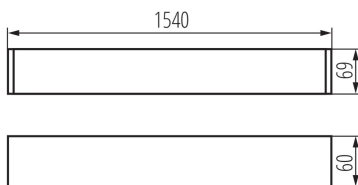

### TERMÉKPARAMÉTEREK:

**Szín:** fekete

**Beszereles helye:** szerelés: mennyezeti

**Alkalmazás helye:** beltéri

**Minimális távolság a megvilágított tárgytól:** 0,5m

**A készlet tartalmazza a fényforrásokat:** nem

**Lámpatest világitási iránya:** alsórész

**T8 LED fénycsövek tápellátása:** egyoldalas

**Hossz [mm]:** 1540

**Szélesség [mm]:** 60

**Magasság [mm]:** 69

**Névleges feszültség [V]:** 220-240 AC

**Névleges frekvencia [Hz]:** 50