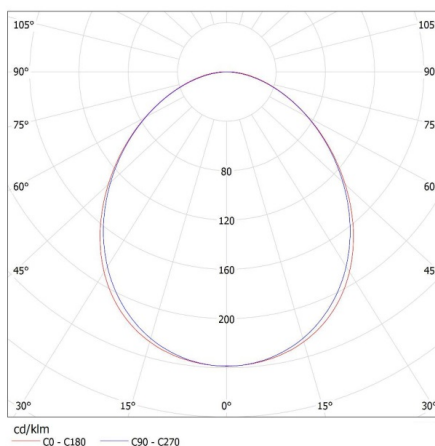

KANLUX S.A. (kat 27426) ALIN 4LED 1X150-B-NT + GLASSv3 / LDC (Polar)