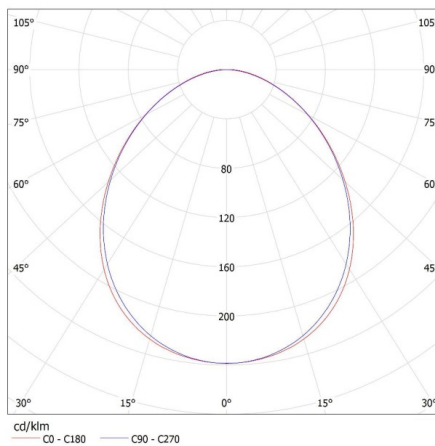

27426 ALIN 4LED 1X150-B-NT

Lineáris lámpatest LED T8 fénycsőhöz

KANLUX S.A. (kat 27426) ALIN 4LED 1X150-B-NT + GLASSv4 / LDC (Polar)