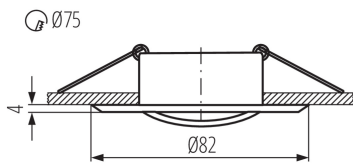

02780 VIDİ CTC-5515-W

Mennyezeti spot lámpatest

5905339027801

A Kanlux VIDİ egy formájában egyszerű, különféle típusú spot lámpatestek családja. Az alumínium lámpatestek színválasztékából választva érdekes világítási összeállítások hozhatók létre.

TERMÉKPARAMÉTEREK:

Szín: fehér

Védőburokkal ellátott fényforrás használata kötelező: igen

Beszereles helye: szerelés: mennyezeti süllyesztett

Alkalmazás helye: beltéri

Minimális távolság a megvilágított tárgytól: 0,5m

A termék normál gyúlékony felületre nem szerelhető: >35W

A terméket nem lehet hőszigetelő anyaggal bevonni: igen

A készlet tartalmazza a fényforrásokat: nem

Magasság [mm]: 22

Átmérő [mm]: 82

Szerelési nyílás [mm]: Ø75

Névleges feszültség [V]: 12 AC; 12 DC

Maximális teljesítmény [W]: max 10

Áramütés elleni védelmi osztály: III

Fényforrások: MR16

Foglalat: Gx5,3

Környezeti hőmérséklet-tartomány, melynek a termék ki lehet téve [° C]: 5÷25

Lámpaház anyaga: alumínium ötvözet

Csatlakozó típusa: szabad kábelvégződések

Vezeték hossz [m]: 0.12

Vezeték keresztmetszete [mm²]: 0.75

Lámpatest állíthatósága szögben: egy tengelyben

Lámpatest állíthatósága szögben [°]: 15

IP védettség fokozat: 20

LOGISZTIKAI ADATOK:

Mértékegység: 1 darab

Csomagolás típusa: 50

Darabszám közbenső csomagolásban: 1

Darabszám gyűjtőcsomagolásban: 50

Nettó egység súly [g]: 68

Súly [g]: 97

Egységcsomagolás hossza [cm]: 8.5

Egységcsomagolás szélessége [cm]: 4.5

Egységcsomagolás magassága [cm]: 8.5

Doboz súly [kg]: 4.85

Karton szélessége [cm]: 25.5

Létrehozás dátuma: 11.05.2023, 14:29

Fenntartjuk a műszaki változtatások bevezetésének jogát. A jelen anyagban található adatok jogi szempontból nem kötelező érvényűek.

Fotometria: adott termék vizsgálatakor elért eredmények.