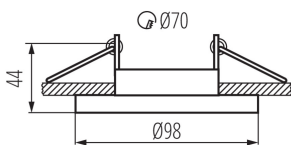

## 27800 ELNIS S W

Dekorációs keret

5905339278005

A Kanlux ELNIS S egy egységet alkotó, két részből álló dekoárciós keret. A termék két külön elem, a ház (fő rész) és a burkolat (távtartó gyűrű) kombinációja, amelyek egy tökéletesen illeszkedő egységet képeznek. Az ELNIS S magassága 10 mm. A Kanlux ELNIS S terméket modern design és kitűnő minőségű kivitelezés jellemez.

### TERMÉKPARAMÉTEREK:

**Szín:** fehér

**Védőburokkal ellátott fényforrás használata kötelező:** igen

**Beszereles helye:** szerelés: mennyezeti süllyesztett

**Alkalmazás helye:** beltéri

**Minimális távolság a megvilágított tárgytól:** 0,5m

**Dekorációs keret kerámia foglalat nélkül:** igen

**A terméket nem lehet hőszigetelő anyaggal bevonni:** igen

**A készlet tartalmazza a fényforrásokat:** nem

**Magasság [mm]:** 44

**Átmérő [mm]:** 98

**Szerelési nyílás [mm]:** Ø70