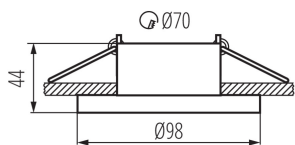

Dekorációs keret kerámia foglalat nélkül: igen

A terméket nem lehet hőszigetelő anyaggal bevonni: igen

A készlet tartalmazza a fényforrásokat: nem

Magasság [mm]: 44

Átmérő [mm]: 98

Szerelési nyílás [mm]: Ø70

Nettó egység súly [g]: 160

Súly [g]: 199.8

Egységcsomagolás hossza [cm]: 10

Egységcsomagolás szélessége [cm]: 10

Egységcsomagolás magassága [cm]: 5

Doboz súlya [kg]: 9.99

Karton szélessége [cm]: 21

Doboz magassága [cm]: 26.5

Doboz hossza [cm]: 52

Karton térfogata [m³]: 0.028938

27808 ELNIS L A/C

Dekorációs keret

EGYÉB INFORMÁCIÓK::

- Díszítőgyűrű kerámia lámpafoglatat nélkül