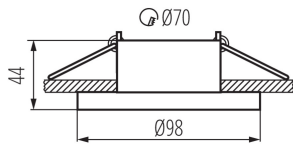

27809 ELNIS L A

Dekorációs keret

EGYÉB INFORMÁCIÓK::

- Dísztógyűrű kerámia lámpafoglatat nélkül