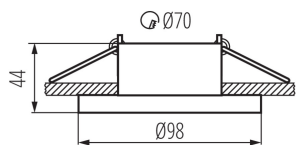

27810 ELNIS L B/G

Dekorációs keret

EGYÉB INFORMÁCIÓK::

- Díszítőgyűrű kerámia lámpafoglatat nélkül