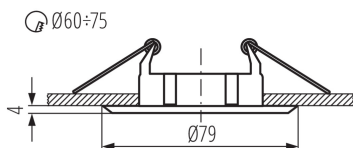

02790 VIDI CTC-5514-W

Mennyezeti spot lámpatest

5905339027900

A Kanlux VIDI egy formájában egyszerű, különféle típusú spot lámpatestek családja. Az alumínium lámpatestek színválasztékából választva érdekes világítási összeállítások hozhatók létre.

TERMÉKPARAMÉTEREK:

Szín: fehér

Védőburokkal ellátott fényforrás használata kötelező: igen

Beszereles helye: szerelés: mennyezeti süllyesztett

Alkalmazás helye: beltéri

Minimális távolság a megvilágított tárgytól: 0,5m

A termék normál gyúlékony felületre nem szerelhető: >35W

A terméket nem lehet hőszigetelő anyaggal bevonni: igen

A készlet tartalmazza a fényforrásokat: nem

Magasság [mm]: 25

Átmérő [mm]: 79

Szerelési nyílás [mm]: Ø60-75

Névleges feszültség [V]: 12 AC; 12 DC

Maximális teljesítmény [W]: max 10

Áramütés elleni védelmi osztály: III

Fényforrások: MR16

Foglalat: Gx5,3

Környezeti hőmérséklet-tartomány, melynek a termék ki lehet téve [° C]: 5÷25

Lámpaház anyaga: alumínium ötvözet

Csatlakozó típusa: szabad kábelvégződések

Vezeték hossz [m]: 0.12

Vezeték keresztmetszete [mm²]: 0.75

Lámpatest állíthatósága szögben: nincs

IP védettség fokozat: 20

LOGISZTIKAI ADATOK:

Mértékegység: 1 darab

Csomagolás típusa: 50

Darabszám közbenső csomagolásban: 1

Darabszám gyűjtőcsomagolásban: 50

Nettó egységsúly [g]: 40

Súly [g]: 69

Egységcsomagolás hossza [cm]: 8.5

Egységcsomagolás szélessége [cm]: 3.5

Egységcsomagolás magassága [cm]: 8.5

Doboz súlya [kg]: 3.45

Karton szélessége [cm]: 22.5

Doboz magassága [cm]: 19.5

Létrehozás dátuma: 11.05.2023, 14:22

Fenntartjuk a műszaki változtatások bevezetésének jogát. A jelen anyagban található adatok jogi szempontból nem kötelező érvényűek.

Fotometria: adott termék vizsgálatokor elért eredmények.