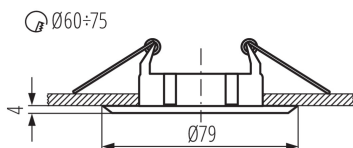

02793 VIDI CTC-5514-C/M

Mennyezeti spot lámpatest

5905339027931

A Kanlux VIDI egy formájában egyszerű, különféle típusú spot lámpatestek családja. Az alumínium lámpatestek színválasztékából választva érdekes világítási összeállítások hozhatók létre.

TERMÉKPARAMÉTEREK:

Szín: matt króm

Védőburokkal ellátott fényforrás használata kötelező: igen

Beszereles helye: szerelés: mennyezeti süllyesztett

Alkalmazás helye: beltéri

Minimális távolság a megvilágított tárgytól: 0,5m

A termék normál gyúlékony felületre nem szerelhető: >35W

A terméket nem lehet hőszigetelő anyaggal bevonni: igen

A készlet tartalmazza a fényforrásokat: nem

Magasság [mm]: 25

Átmérő [mm]: 79

Szerelési nyílás [mm]: Ø60-75

Névleges feszültség [V]: 12 AC; 12 DC

Maximális teljesítmény [W]: max 10

Áramütés elleni védelmi osztály: III

Fényforrások: MR16

Foglalat: Gx5,3

Környezeti hőmérséklet-tartomány, melynek a termék ki lehet téve [° C]: 5÷25

Lámpaház anyaga: alumínium ötvözet

Csatlakozó típusa: szabad kábelvégződések

Vezeték hossz [m]: 0.12

Vezeték keresztmetszete [mm²]: 0.75

Lámpatest állíthatósága szögben: nincs

IP védettség fokozat: 20

LOGISZTIKAI ADATOK:

Mértékegység: 1 darab

Csomagolás típusa: 50

Darabszám közbenső csomagolásban: 1

Darabszám gyűjtőcsomagolásban: 50

Nettó egységsúly [g]: 36

Súly [g]: 58.2

Egységcsomagolás hossza [cm]: 8.5

Egységcsomagolás szélessége [cm]: 4

Egységcsomagolás magassága [cm]: 8.5

Doboz súlya [kg]: 2.91

Karton szélessége [cm]: 19

Doboz magassága [cm]: 21.5

Létrehozás dátuma: 11.05.2023, 14:21

Fenntartjuk a műszaki változtatások bevezetésének jogát. A jelen anyagban található adatok jogi szempontból nem kötelező érvényűek.

Fotometria: adott termék vizsgálatakor elért eredmények.