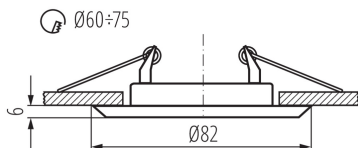

02824 HORN CTC-3114-GM/N

Mennyezeti spot lámpatest

5905339028242

A népszerű Kanlux HORN süllyesztett lámpatest család széles választékot kínál; a klasszikus modellektől a merész színösszeállításokig. Köztük mindenki megtalálja a kedvére valót.

TERMÉKPARAMÉTEREK:

Szín: grafit / nikkelt
Védőburokkal ellátott fényforrás használata kötelező: igen
Beszereles helye: szerelés: mennyezeti süllyesztett
Alkalmazás helye: beltéri
Minimális távolság a megvilágított tárgytól: 0,5m
A termék normál gyúlékony felületre nem szerelhető: >35W
A terméket nem lehet hőszigetelő anyaggal bevonni: igen
A készlet tartalmazza a fényforrásokat: nem
Magasság [mm]: 27
Átmérő [mm]: 82
Szerelési nyílás [mm]: Ø60-75
Névleges feszültség [V]: 12 AC; 12 DC
Maximális teljesítmény [W]: max 10
Áramütés elleni védelmi osztály: III
Fényforrások: MR16
Foglalat: Gx5,3
Környezeti hőmérséklet-tartomány, melynek a termék ki lehet téve [° C]: 5÷25
Lámpaház anyaga: acél
Csatlakozó típusa: szabad kábelvégződések
Vezeték hossz [m]: 0.12
Vezeték keresztmetszete [mm²]: 0.75
Lámpatest állíthatósága szögben: nincs
IP védettség fokozat: 20

LOGISZTIKAI ADATOK:

Mértékegység: 1 darab
Csomagolás típusa: 50
Darabszám közbenső csomagolásban: 1
Darabszám gyűjtőcsomagolásban: 50
Darabszám egy raklap rétegen: 350
Nettó egységsúly [g]: 46
Súly [g]: 74
Egységcsomagolás hossza [cm]: 8.5
Egységcsomagolás szélessége [cm]: 3.5
Egységcsomagolás magassága [cm]: 8.5
Doboz súlya [kg]: 3.7
Karton szélessége [cm]: 22