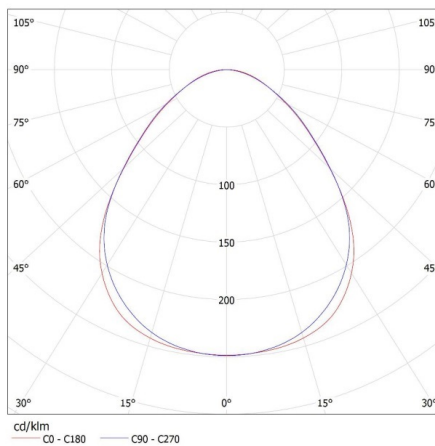

28450 AL 4LED 120-MPR-B

Lineáris lámpatest LED T8 fénycsőhöz