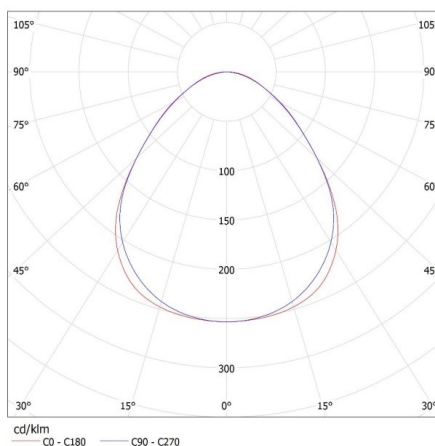

KANLUX S.A. (kat 28450) AL 4LED 120-MPR-B + GLASSv3 / LDC (Polar)

KANLUX S.A. (kat 28450) AL 4LED 120-MPR-B + GLASSv2 / LDC (Polar)