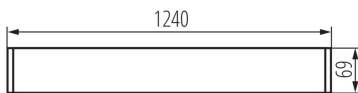

### TERMÉKPARAMÉTEREK:

**Szín:** fekete

**Beszereles helye:** szerelés: mennyezetre függeszthető

**Alkalmazás helye:** beltéri

**Minimális távolság a megvilágított tárgytól:** 0,5m

**A készlet tartalmazza a fényforrásokat:** nem