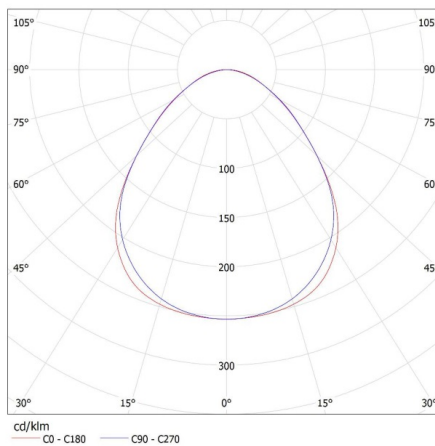

KANLUX S.A. (kat 28450) AL 4LED 120-MPR-B + GLASSv4 / LDC (Polar)