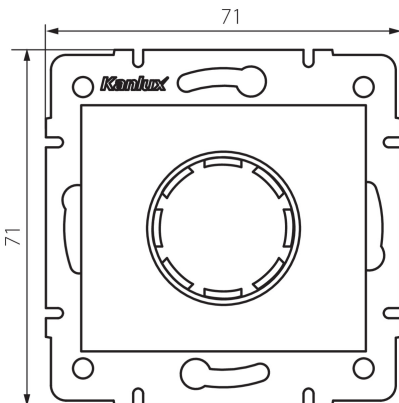

28757 DOMO 01-1161-141

LED fényerőszabályozó

5905339287571

TERMÉKPARAMÉTEREK:

Szín: grafit

Beszereles helye: szerelés: fali süllyesztett

Alkalmazás helye: beltéri

Szélesség [mm]: 71

Magasság [mm]: 71

Szerelődoboz átmérője: 60

Névleges feszültség [V]: 250 AC

Névleges frekvencia [Hz]: 50

Névleges teljesítmény [W]: 3-100

Névleges teljesítmény (LED) [W]: 3-100

Áramütés elleni védelmi osztály: II

Anyag: PC

Környezeti hőmérséklet-tartomány, melynek a termék ki lehet téve [° C]: 5÷25

Csatlakozó típusa: csavaros sorkapocs

Kapocs típusa: csavaros szorító

Műanyag: PC

IP védettség fokozat: 20

LOGISZTIKAI ADATOK:

Karton szélessége [cm]: 38

Doboz magassága [cm]: 32

Doboz hossza [cm]: 48

Karton térfogata [m³]: 0.058368

by **Kanlux** ul. Objazdowa 1-3, 41-922 Radzionków, Poland

28757 DOMO 01-1161-141

LED fényerőszabályozó