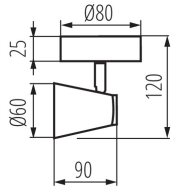

### TERMÉKPARAMÉTEREK:

**Szín:** fehér

**Beszereles helye:** szerelés: oldalfali | mennyezeti

**Alkalmazás helye:** beltéri

**Minimális távolság a megvilágított tárgytól:** 0,5m

**A készlet tartalmazza a fényforrásokat:** nem

**Magasság [mm]:** 120

**Átmérő [mm]:** 80

**Névleges feszültség [V]:** 220-240 AC

**Névleges frekvencia [Hz]:** 50

**Maximális teljesítmény [W]:** max 10

**Áramütés elleni védelmi osztály:** I

**Búra anyaga:** acél

**Egységcsomagolás hossza [cm]:** 14

**Egységcsomagolás szélessége [cm]:** 9

**Egységcsomagolás magassága [cm]:** 14

**Doboz súlya [kg]:** 6.17

**Karton szélessége [cm]:** 31

**Doboz magassága [cm]:** 30

## 28760 ENALI EL-10 W

Fali-mennyezeti lámpatest

**Doboz hossza [cm]:** 47.5

**Karton térfogata [m<sup>3</sup>]:** 0.044175