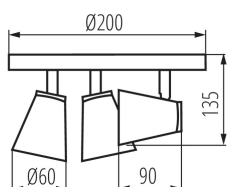

28765 ENALI EL-30 B

Fali-mennyezeti lámpatest

5905339287656

A Kanlux ENALI fali-mennyezeti lámpatestek családja. Az állítható csuklónak köszönhetően a fény esésének szöge tetszőlegesen állítható. A lámpatestek tökéletesen illenek a skandináv stílusú beltéri helyiségekhez, formájuk hangsúlyozza a retro stílusú belső terek jellegét, a krómozott kiegészítők pedig látványt kölcsönöznek a modern enteriőröknek.

TERMÉKPARAMÉTEREK:

Szín: fekete

Beszereles helye: szerelés: oldalfali | mennyezeti

Alkalmazás helye: beltéri

Minimális távolság a megvilágított tárgytól: 0,5m

A készlet tartalmazza a fényforrásokat: nem

Magasság [mm]: 130

Átmérő [mm]: 200

Névleges feszültség [V]: 220-240 AC

Névleges frekvencia [Hz]: 50

Maximális teljesítmény [W]: 3 x max 10

Áramütés elleni védelmi osztály: I

Búra anyaga: acél

Fényforrások: PAR16

Foglat : GU10

Környezeti hőmérséklet-tartomány, melynek a termék ki

lehet téve [° C]: 5÷25

Lámpaház anyaga: acél

Csatlakozó típusa: csavaros sorkapocs

Alkalmazott vezeték keresztmetszet-tartománya

[mm²): 1÷2,5

Vízszintesen mozgatható lámpatest [°]: 310

Függőlegesen mozgatható lámpatest [°]: 90

IP védettség fokozat: 20

LOGISZTIKAI ADATOK:

Csomagolás típusa: 8

Darabszám közbenső csomagolásban: 1

Darabszám gyűjtőcsomagolásban: 8

Darabszám egy raklap rétegen: 16

Nettó egység súly [g]: 680

Súly [g]: 937.5

Egységcsomagolás hossza [cm]: 21

Egységcsomagolás szélessége [cm]: 13

Egységcsomagolás magassága [cm]: 21

Doboz súlya [kg]: 7.5

Karton szélessége [cm]: 44.5

Doboz magassága [cm]: 23.5