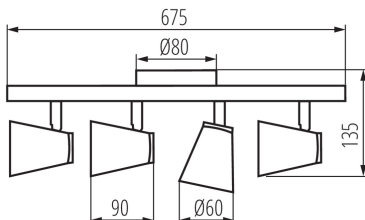

28768 ENALI EL-4I W

Fali-mennyezeti lámpatest

5905339287687

A Kanlux ENALI fali-mennyezeti lámpatestek családja. Az állítható csuklónak köszönhetően a fény esésének szöge tetszőlegesen állítható. A lámpatestek tökéletesen illenek a skandináv stílusú beltéri helyiségekhez, formájuk hangsúlyozza a retro stílusú belső terek jellegét, a krómozott kiegészítők pedig légyságot kölcsönöznek a modern enteriőröknek.

TERMÉKPARAMÉTEREK:

Szín: fehér

Beszereles helye: szerelés: oldalfali | mennyezeti

Alkalmazás helye: beltéri

Minimális távolság a megvilágított tárgytól: 0,5m

A készlet tartalmazza a fényforrásokat: nem

Hossz [mm]: 675

Szélesség [mm]: 80

Magasság [mm]: 135

Névleges feszültség [V]: 220-240 AC

Névleges frekvencia [Hz]: 50

Maximális teljesítmény [W]: 4 x max 10

Áramütés elleni védelmi osztály: I

Búra anyaga: acél

Fényforrások: PAR16

Foglalat: GU10

Környezeti hőmérséklet-tartomány, melynek a termék ki lehet téve [° C]: 5÷25

Lámpaház anyaga: acél

Csatlakozó típusa: csavaros sorkapocs

Alkalmazott vezeték keresztmetszet-tartománya [mm²]: 1÷2,5

Vízszintesen mozgatható lámpatest [°]: 310

Függőlegesen mozgatható lámpatest [°]: 90

IP védettség fokozat: 20

LOGISZTIKAI ADATOK:

Csomagolás típusa: 8

Darabszám közbenső csomagolásban: 1

Darabszám gyűjtőcsomagolásban: 8

Darabszám egy raklap rétegen: 32

Nettó egység súly [g]: 750

Súly [g]: 1098.75

Egységcsomagolás hossza [cm]: 15

Egységcsomagolás szélessége [cm]: 9

Egységcsomagolás magassága [cm]: 68.5

Doboz súlya [kg]: 8.79

Karton szélessége [cm]: 38