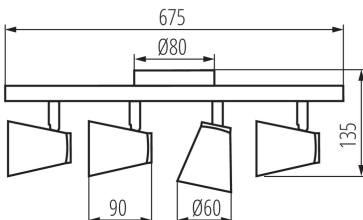

28769 ENALI EL-4I B

Fali-mennyezeti lámpatest

5905339287694

A Kanlux ENALI fali-mennyezeti lámpatestek családja. Az állítható csuklónak köszönhetően a fény esésének szöge tetszőlegesen állítható. A lámpatestek tökéletesen illenek a skandináv stílusú beltéri helyiségekhez, formájuk hangsúlyozza a retro stílusú belső terek jellegét, a krómozott kiegészítők pedig légyságot kölcsönöznek a modern enteriőröknek.

TERMÉKPARAMÉTEREK:

Szín: fekete

Beszereles helye: szerelés: oldalfali | mennyezeti

Alkalmazás helye: beltéri

Minimális távolság a megvilágított tárgytól: 0,5m

A készlet tartalmazza a fényforrásokat: nem

Hossz [mm]: 675

Szélesség [mm]: 80

Magasság [mm]: 135

Névleges feszültség [V]: 220-240 AC

Névleges frekvencia [Hz]: 50

Maximális teljesítmény [W]: 4 x max 10

Áramütés elleni védelmi osztály: I

Búra anyaga: acél

Fényforrások: PAR16

Foglalat : GU10

Környezeti hőmérséklet-tartomány, melynek a termék ki lehet téve [° C]: 5÷25

Lámpaház anyaga: acél

Csatlakozó típusa: csavaros sorkapocs

Alkalmazott vezeték keresztmetszet-tartománya [mm²]: 1÷2,5

Vízszintesen mozgatható lámpatest [°]: 310

Függőlegesen mozgatható lámpatest [°]: 90

IP védettség fokozat: 20

LOGISZTIKAI ADATOK:

Csomagolás típusa: 8

Darabszám közbenső csomagolásban: 1

Darabszám gyűjtőcsomagolásban: 8

Darabszám egy raklap rétegen: 24

Nettó egység súly [g]: 750

Súly [g]: 1098.75

Egységcsomagolás hossza [cm]: 15

Egységcsomagolás szélessége [cm]: 9

Egységcsomagolás magassága [cm]: 68.5

Doboz súlya [kg]: 8.79

Karton szélessége [cm]: 38