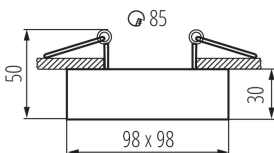

## 28780 MINI GORD DLP-50-W

Dekorációs keret

5905339287809

MO  
DE  
RN  
design

A GORD lámpatest mini változata. Nagyszerű alternatíva azoknak, akik felületre szerelt lámpatestet szeretnének függesztett mennyezetre szerelni, mivel a rögzítésük ugyanolyan, mint a süllyesztett lámpatesteké. A MINI GORD lámpatestek további előnye a 30°-ban állítható világítási szög.

### TERMÉKPARAMÉTEREK:

**Szín:** fehér

**Védőburokkal ellátott fényforrás használata kötelező:** igen

**Beszereles helye:** szerelés: mennyezeti süllyesztett

**Alkalmazás helye:** beltéri

**Minimális távolság a megvilágított tárgytól:** 0,5m

**Dekorációs keret kerámia foglalat nélkül:** igen

**A terméket nem lehet hőszigetelő anyaggal bevonni:** igen

**A készlet tartalmazza a fényforrásokat:** nem

**Hossz [mm]:** 98

**Szélesség [mm]:** 98

**Magasság [mm]:** 50