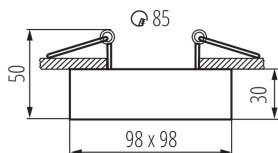

Dekorációs keret kerámia foglalat nélkül: igen

A terméket nem lehet hőszigetelő anyaggal bevonni: igen

A készlet tartalmazza a fényforrásokat: nem

Hossz [mm]: 98

Szélesség [mm]: 98

Magasság [mm]: 50

Szerelési nyílás [mm]: Ø85

Darabszám gyűjtőcsomagolásban: 50

Darabszám egy raklap rétegen: 300

Nettó egység súly [g]: 250

Súly [g]: 302

Egységcsomagolás hossza [cm]: 12.5

Egységcsomagolás szélessége [cm]: 10.5

Egységcsomagolás magassága [cm]: 5.5

Doboz súlya [kg]: 15.1

Karton szélessége [cm]: 22

28781 MINI GORD DLP-50-B

Dekorációs keret

Doboz magassága [cm]: 30

Doboz hossza [cm]: 64

Karton térfogata [m³]: 0.04224

EGYÉB INFORMÁCIÓK::