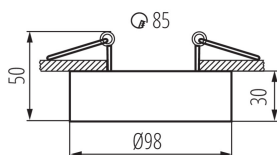

28783 MINI BORD DLP-50-B

Dekorációs keret

5905339287830

MO
DE
RN
design

A Kanlux BORD lámpatest mini változata. Tökéletes alternatív megoldás azok számára, akik falon kívüli lámpatestet szeretnének alkalmazni függesztett mennyezetben, mivel beépítési módjuk megegyezik a süllyesztett spot lámpák szerelésével. A MINI BORD keretek további előnye a 30°-os tartományban állítható világítási szög.

TERMÉKPARAMÉTEREK:

Szín: fekete

Védőburokkal ellátott fényforrás használata kötelező: igen

Beszereles helye: szerelés: mennyezeti süllyesztett

Alkalmazás helye: beltéri

Minimális távolság a megvilágított tárgytól: 0,5m

Dekorációs keret kerámia foglalat nélkül: igen

A terméket nem lehet hőszigetelő anyaggal bevonni: igen

A készlet tartalmazza a fényforrásokat: nem

Magasság [mm]: 50

Átmérő [mm]: 98

Szerelési nyílás [mm]: Ø85

Lámpaház anyaga: alumínium ötvözet, acél

Lámpatest állíthatósága szögben: egy tengelyben

Lámpatest állíthatósága szögben [°]: 30

IP védettségi fokozat: 20

LOGISZTIKAI ADATOK:

Csomagolás típusa: 50

Darabszám közbenső csomagolásban: 1