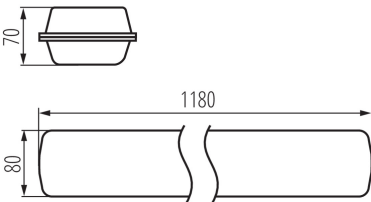

### TERMÉKPARAMÉTEREK:

**Szín:** szürke

**Beszereles helye:** szerelés: mennyezeti, szerelés: oldalfali

**Alkalmazás helye:** kültéri

**Minimális távolság a megvilágított tárgytól:** 0,5m

**A lámpatestek sorba köthetők:** igen