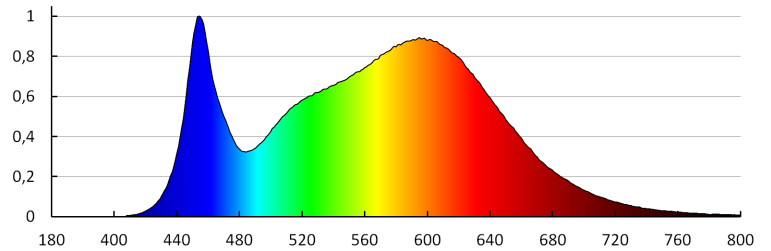

28851 FT1200 28W-840-RYF

Por- és páramentes LED-lámpatest

LOGISZTIKAI ADATOK:

Csomagolás típusa: 1

Darabszám közbenső csomagolásban: 1

Darabszám gyűjtőcsomagolásban: 1

Nettó egységsúly [g]: 1730

Súly [g]: 1910

Egységcsomagolás hossza [cm]: 120

Egységcsomagolás szélessége [cm]: 8

Egységcsomagolás magassága [cm]: 7

Doboz súlya [kg]: 1.91

Karton szélessége [cm]: 9

Doboz magassága [cm]: 7.5

Doboz hossza [cm]: 120

Karton térfogata [m³]: 0.0081

EGYÉB INFORMÁCIÓK::

- 5 év garancia a weblapon elérhető garancianyilatkozatnak megfelelően

KANLUX S.A. (kat 28851) FT1200 28W-840-RYF / LDC (Polar)