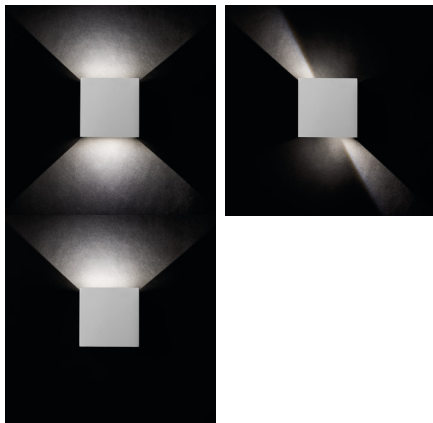

28990 REKA LED EL 7W-L-GR

Homlokzati lámpatest

5905339289902

A Kanlux REKA LED fő előnye az érdekes vizuális fényhatás, melyet a fényszórás szögének állításával érhetünk el. A fényterelő lapok segítségével mi magunk állíthatjuk a megvilágítás szögét a lámpatest tetején és alján is. A Kanlux REKA LED egyaránt használható enteriőrök vagy IP54 védettségének köszönhetően épület homlokzatok megvilágítására is.

TERMÉKPARAMÉTEREK:

Szín: grafit

Beszereles helye: szerelés: oldalfali

Alkalmazás helye: kültéri

Minimális távolság a megvilágított tárgytól: 0,5m

Fényerőszabályozható: nem

Mozgásérzékelés: nem

Lámpatest világítási iránya: fel és le

Lámpaház anyaga: alumínium ötvözet

Védőüveg anyaga: edzett üveg

Csatlakozó típusa: csavaros sorkapocs

Alkalmazott vezeték keresztmetszet-tartománya [mm²]: 1

Fényforrás felfűtési ideje [s]: ≤ 1

Fényforrás gyújtási ideje [s]: $\leq 0,5$