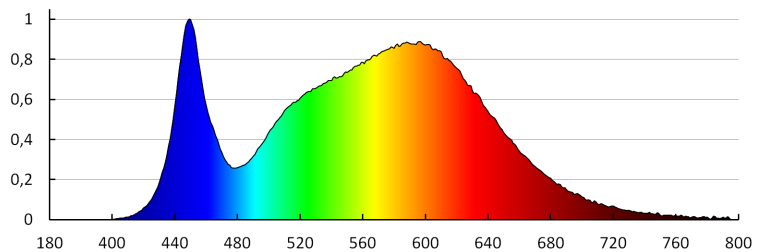

KANLUX S.A. (kat 28990) REKA LED EL 7W-L-GR / LDC (Polar)

EGYÉB INFORMÁCIÓK::

- Állítható világítási szög
- 5 év garancia a weblapon elérhető garancianyilatkozatnak megfelelően