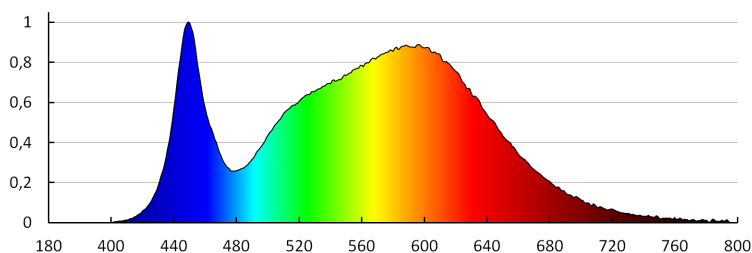

EGYÉB INFORMÁCIÓK::

- Állítható világítási szög
- 5 év garancia a weblapon elérhető garancianyilatkozatnak megfelelően