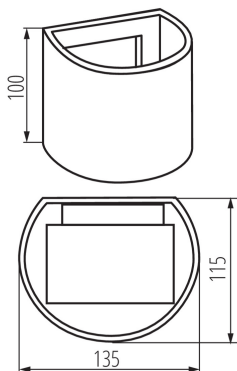

28991 REKA LED EL 7W-O-GR

Homlokzati lámpatest