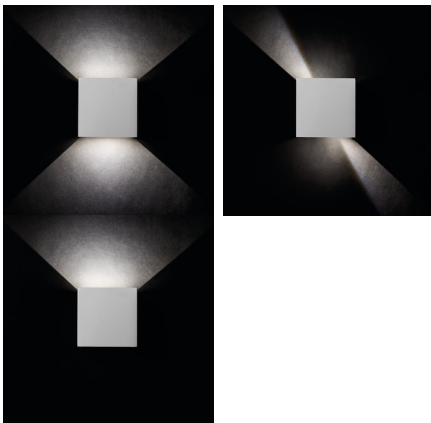

28992 REKA LED EL 7W-L-W

Homlokzati lámpatest

5905339289926

A Kanlux REKA LED fő előnye az érdekes vizuális fényhatás, melyet a fényszórás szögének állításával érhetünk el. A fényterelő lapok segítségével mi magunk állíthatjuk a megvilágítás szögét a lámpatest tetején és alján is. A Kanlux REKA LED egyaránt használható enteriőrök vagy IP54 védettségének köszönhetően épület homlokzatok megvilágítására is.

TERMÉKPARAMÉTEREK:

Szín: fehér

Beszereles helye: szerelés: oldalfali

Alkalmazás helye: kültéri

Minimális távolság a megvilágított tárgytól: 0,5m

Fényerőszabályozható: nem

Mozgásérzékelés: nem

Lámpatest világítási iránya: fel és le

Dióda típusa: LED COB

Fényáram [lm]: max 500

Fényforrás színe: fehér

Élettartam [h]: 30000

Bekapcs/kikapcs ciklusok száma: ≥ 20000

Sugárzási szög [°]: max 90

Környezeti hőmérséklet-tartomány, melynek a termék ki lehet téve [° C]: -15÷35

Lámpaház anyaga: alumínium ötvözet

Védőüveg anyaga: edzett üveg

Csatlakozó típusa: csavaros sorkapocs

Alkalmazott vezeték keresztmetszet-tartománya [mm²]: 1

Fényforrás felfűtési ideje [s]: ≤ 1

Fényforrás gyújtási ideje [s]: $\leq 0,5$