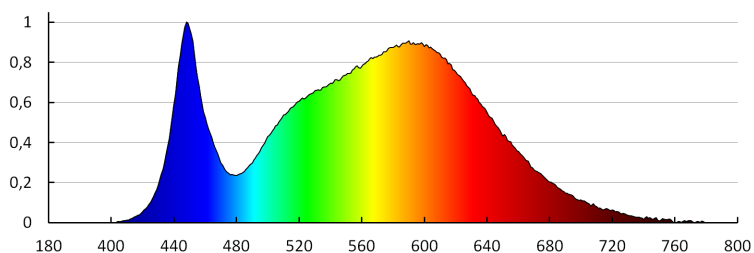

KANLUX S.A. (kat 28992) REKA LED EL 7W-L-W / LDC (Polar)

EGYÉB INFORMÁCIÓK::

- Állítható világítási szög
- 5 év garancia a weblapon elérhető garancianyilatkozatnak megfelelően