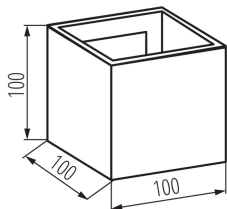

28992 REKA LED EL 7W-L-W

Homlokzati lámpatest