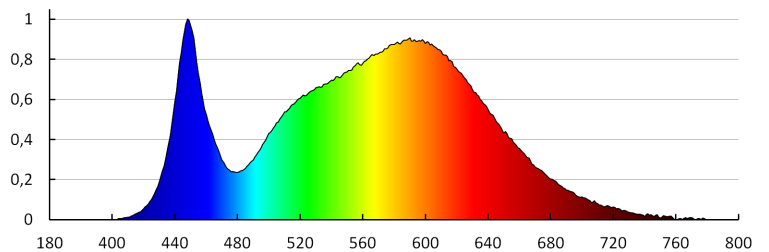

EGYÉB INFORMÁCIÓK::

- Állítható világítási szög
- 5 év garancia a weblapon elérhető garancianyilatkozatnak megfelelően