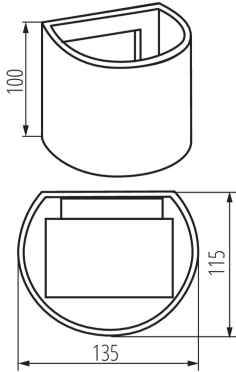

28993 REKA LED EL 7W-O-W

Homlokzati lámpatest