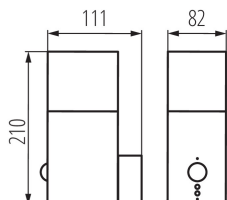

29011 VADRA 21L-UP SE

Cserélhető fényforrású kerti lámpatest

5905339290113

IP
44

A Kanlux VADRA kültéri lámpatestek falra (fali lámpa) vagy szilárd felületre (állólámpa) szerelhetők. A Kanlux VADRA lámpatestben cserélhető a fényforrás, így tetszőleges színű és erősségű fényforrást választhatnak hozzá.

TERMÉKPARAMÉTEREK:

Szín: antracit

Beszereles helye: szerelés: oldalfali

Alkalmazás helye: kültéri

Relé érintkezői közötti mikrorés: igen

Minimális távolság a megvilágított tárgytól: 0,2m

Mozgásérzékelés: igen

A készlet tartalmazza a fényforrásokat: nem

Lámpatest világítási iránya: felsőrész

Hossz [mm]: 82

Szélesség [mm]: 111

Magasság [mm]: 210

Érzékenység beállítás: igen

Névleges feszültség [V]: 220-240 AC

Névleges frekvencia [Hz]: 50

Maximális teljesítmény [W]: max 11

Áramütés elleni védelmi osztály: I

Búra anyaga: műanyag

Fényforrások: GLS/CFL/LED

Foglalat : E27

Környezeti hőmérséklet-tartomány, melynek a termék ki lehet téve [° C]: -20÷35

Lámpaház anyaga: alumínium ötvözet

Érzékelő típusa: PIR

Csatlakozó típusa: csavaros sorkapocs

Alkalmazott vezeték keresztmetszet-tartománya [mm²]: 1,5÷2,5

Érzékelő működési ideje [másodperc-perc]: 10-4

Érzékelő működési szöge [°]: 90

Fényerősség beállítása, melynél az érzékelő mozgást érzékel [lx]: 10

IP védettség fokozat: 44

Érzékelési tartomány [m]: max 7

LOGISZTIKAI ADATOK:

Csomagolás típusa: 8

Darabszám közbenső csomagolásban: 1

Darabszám gyűjtőcsomagolásban: 8

Nettó egység súly [g]: 544

Súly [g]: 658.75