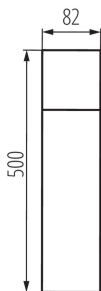

29012 VADRA 50

Cserélhető fényforrású kerti lámpatest

5905339290120

IP
44

A Kanlux VADRA kültéri lámpatestek falra (fali lámpa) vagy szilárd felületre (állólámpa) szerelhetők. A Kanlux VADRA lámpatestben cserélhető a fényforrás, így tetszőleges színű és erősségű fényforrást választhatnak hozzá.

TERMÉKPARAMÉTEREK:

Szín: antracit

Beszereles helye: szerelés: talajra

Alkalmazás helye: kültéri

Minimális távolság a megvilágított tárgytól: 0,2m

A készlet tartalmazza a fényforrásokat: nem

Lámpatest világítási iránya: felsőrész

Hossz [mm]: 82

Szélesség [mm]: 82

Magasság [mm]: 500

Névleges feszültség [V]: 220-240 AC

Névleges frekvencia [Hz]: 50

Maximális teljesítmény [W]: max 11

Áramütés elleni védelmi osztály: I

Búra anyaga: műanyag

IP védeleési fokozat: 44

LOGISZTIKAI ADATOK:

Csomagolás típusa: 6

Darabszám közbenső csomagolásban: 1

Darabszám gyűjtőcsomagolásban: 6

Nettó egységsúly [g]: 870

Súly [g]: 1050

Egységcsomagolás hossza [cm]: 9