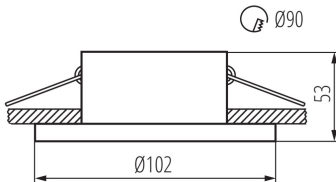

29031 IMINES DSO-W

Dekorációs keret

5905339290311

unique
LIGHT
effect

DESIGN
unique

A Kanlux IMINES egy egyedi dekorációs keret, amely meglepő fényhatást biztosít – a fény bekapcsolását követően egy további, dekorációs célú fénygyűrű is megjelenik.

TERMÉKPARAMÉTEREK:

Szín: matt fehér

Védőburokkal ellátott fényforrás használata kötelező: igen

Beszereles helye: szerelés: mennyezeti süllyesztett

Alkalmazás helye: beltéri

Minimális távolság a megvilágított tárgytól: 0,5m

Dekorációs keret kerámia foglalat nélkül: igen

A terméket nem lehet hőszigetelő anyaggal bevonni: igen

A készlet tartalmazza a fényforrásokat: nem

Magasság [mm]: 53

Átmérő [mm]: 102

Szerelési nyílás [mm]: Ø90

Nettó egység súly [g]: 120

Súly [g]: 167.6

Egységcsomagolás hossza [cm]: 11

Egységcsomagolás szélessége [cm]: 11

Egységcsomagolás magassága [cm]: 6

Doboz súlya [kg]: 8.38

Karton szélessége [cm]: 24

Doboz magassága [cm]: 33