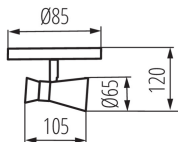

29110 MILENO EL-10 B-AG

Fali-mennyezeti lámpatest

5905339291103

DESIGN
unique

A Kanlux MILENO válasz a legújabb trendekre. Az érdekes design és eredeti forma jelenti a sorozatba tartozó lámpatestek előnyét. A Kanlux MILENO lámpatestek széles választéka sokkal több lakberendezési lehetőséget biztosít.

TERMÉKPARAMÉTEREK:

Szín: fekete / arany

Beszereles helye: szerelés: oldalfali, szerelés: mennyezeti

Alkalmazás helye: beltéri

Minimális távolság a megvilágított tárgytól: 0,5m

A készlet tartalmazza a fényforrásokat: nem

Szélesség [mm]: 105

Magasság [mm]: 120

Átmérő [mm]: 85

Névleges feszültség [V]: 220-240 AC

Névleges frekvencia [Hz]: 50

Maximális teljesítmény [W]: max 10

Áramütés elleni védelmi osztály: I

Fényforrások: PAR16

Foglalat : GU10

Környezeti hőmérséklet-tartomány, melynek a termék ki lehet téve [° C]: 5÷25

Lámpaház anyaga: acél

Csatlakozó típusa: csavaros sorkapocs

Alkalmazott vezetékek keresztmetszet-tartománya [mm²]: 1÷2,5

Vízszintesen mozgatható lámpatest [°]: 300

Függőlegesen mozgatható lámpatest [°]: 80

IP védettség fokozat: 20

LOGISZTIKAI ADATOK:

Csomagolás típusa: 24

Darabszám közbenső csomagolásban: 1

Darabszám gyűjtőcsomagolásban: 24

Nettó egységsúly [g]: 220

Súly [g]: 344.58

Egységcsomagolás hossza [cm]: 14

Egységcsomagolás szélessége [cm]: 11

Egységcsomagolás magassága [cm]: 14

Doboz súlya [kg]: 8.26992

Karton szélessége [cm]: 30

Doboz magassága [cm]: 45

Doboz hossza [cm]: 45.5

Karton térfogata [m³]: 0.061425