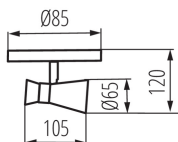

29111 MILENO EL-10 ASR-AN

Fali-mennyezeti lámpatest

5905339291110

DESIGN
unique

A Kanlux MILENO válasz a legújabb trendekre. Az érdekes design és eredeti forma jelenti a sorozatba tartozó lámpatestek előnyét. A Kanlux MILENO lámpatestek széles választéka sokkal több lakberendezési lehetőséget biztosít.

TERMÉKPARAMÉTEREK:

Szín: ezüst / réz

Beszereles helye: szerelés: oldalfali, szerelés: mennyezeti

Alkalmazás helye: beltéri

Minimális távolság a megvilágított tárgytól: 0,5m

A készlet tartalmazza a fényforrásokat: nem

Szélesség [mm]: 105

Magasság [mm]: 120

Átmérő [mm]: 85

Névleges feszültség [V]: 220-240 AC

Névleges frekvencia [Hz]: 50

Maximális teljesítmény [W]: max 10

Áramütés elleni védelmi osztály: I

Fényforrások: PAR16

Foglalat : GU10

Környezeti hőmérséklet-tartomány, melynek a termék ki lehet téve [° C]: 5÷25

Lámpaház anyaga: acél

Csatlakozó típusa: csavaros sorkapocs

Alkalmazott vezetékek keresztmetszet-tartománya [mm²]: 1÷2,5

Vízszintesen mozgatható lámpatest [°]: 300

Függőlegesen mozgatható lámpatest [°]: 80

IP védettségi fokozat: 20

LOGISZTIKAI ADATOK:

Csomagolás típusa: 24

Darabszám közbenső csomagolásban: 1

Darabszám gyűjtőcsomagolásban: 24

Nettó egységsúly [g]: 220

Súly [g]: 344.58

Egységcsomagolás hossza [cm]: 14

Egységcsomagolás szélessége [cm]: 11

Egységcsomagolás magassága [cm]: 14

Doboz súlya [kg]: 8.26992

Karton szélessége [cm]: 30

Doboz magassága [cm]: 45

Doboz hossza [cm]: 45.5

Karton térfogata [m³]: 0.061425