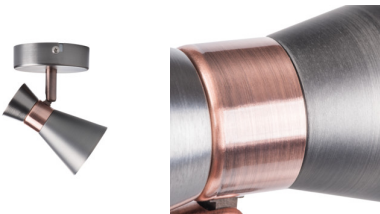

29111 MILENO EL-10 ASR-AN

Fali-mennyezeti lámpatest

5905339291110

DESIGN
unique

A Kanlux MILENO válasz a legújabb trendekre. Az érdekes design és eredeti forma jelenti a sorozatba tartozó lámpatestek előnyét. A Kanlux MILENO lámpatestek széles választéka sokkal több lakberendezési lehetőséget biztosít.

TERMÉKPARAMÉTEREK:

Szín: ezüst / réz

Beszereles helye: szerelés: oldalfali, szerelés: mennyezeti

Alkalmazás helye: beltéri

Minimális távolság a megvilágított tárgytól: 0,5m

A készlet tartalmazza a fényforrásokat: nem

Foglalat : GU10

Környezeti hőmérséklet-tartomány, melynek a termék ki lehet téve [° C]: 5÷25

Lámpaház anyaga: acél

Csatlakozó típusa: csavaros sorkapocs

Alkalmazott vezetékek keresztmetszet-tartománya [mm²]: 1÷2,5