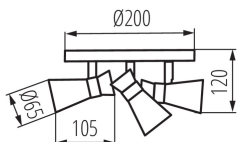

29112 MILENO EL-30 B-AG

Fali-mennyezeti lámpatest

5905339291127

DESIGN
unique

A Kanlux MILENO válasz a legújabb trendekre. Az érdekes design és eredeti forma jelenti a sorozatba tartozó lámpatestek előnyét. A Kanlux MILENO lámpatestek széles választéka sokkal több lakberendezési lehetőséget biztosít.

TERMÉKPARAMÉTEREK:

Szín: fekete / arany

Beszereles helye: szerelés: oldalfali, szerelés: mennyezeti

Alkalmazás helye: beltéri

Minimális távolság a megvilágított tárgytól: 0,5m

A készlet tartalmazza a fényforrásokat: nem

Magasság [mm]: 120

Átmérő [mm]: 200

Névleges feszültség [V]: 220-240 AC

Névleges frekvencia [Hz]: 50

Maximális teljesítmény [W]: 3 x max 10

Áramütés elleni védelmi osztály: I

Fényforrások: PAR16

Foglalat : GU10

Környezeti hőmérséklet-tartomány, melynek a termék ki lehet téve [° C]: 5÷25

Lámpaház anyaga: acél

Csatlakozó típusa: csavaros sorkapocs

Alkalmazott vezetékek keresztmetszet-tartománya [mm²]: 1÷2,5

Vízszintesen mozgatható lámpatest [°]: 300

Függőlegesen mozgatható lámpatest [°]: 80

IP védelemtípus: 20

LOGISZTIKAI ADATOK:

Csomagolás típusa: 12

Darabszám közbenső csomagolásban: 1

Darabszám gyűjtőcsomagolásban: 12

Nettó egység súly [g]: 660

Súly [g]: 923.33

Egységcsomagolás hossza [cm]: 24

Egységcsomagolás szélessége [cm]: 13

Egységcsomagolás magassága [cm]: 24

Doboz súlya [kg]: 11.07996

Karton szélessége [cm]: 41

Doboz magassága [cm]: 50

Doboz hossza [cm]: 49

Karton térfogata [m³]: 0.10045