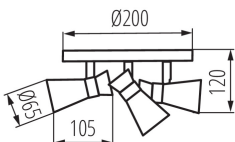

29113 MILENO EL-30 ASR-AN

Fali-mennyezeti lámpatest

5905339291134

DESIGN
unique

A Kanlux MILENO válasz a legújabb trendekre. Az érdekes design és eredeti forma jelenti a sorozatba tartozó lámpatestek előnyét. A Kanlux MILENO lámpatestek széles választéka sokkal több lakberendezési lehetőséget biztosít.

TERMÉKPARAMÉTEREK:

Szín: ezüst / réz

Beszereles helye: szerelés: oldalfali, szerelés: mennyezeti

Alkalmazás helye: beltéri

Minimális távolság a megvilágított tárgytól: 0,5m

A készlet tartalmazza a fényforrásokat: nem

Magasság [mm]: 120

Átmérő [mm]: 200

Névleges feszültség [V]: 220-240 AC

Névleges frekvencia [Hz]: 50

Maximális teljesítmény [W]: 3 x max 10

Áramütés elleni védelmi osztály: I

Fényforrások: PAR16

Foglalat : GU10

Környezeti hőmérséklet-tartomány, melynek a termék ki lehet téve [° C]: 5÷25

Lámpaház anyaga: acél

Csatlakozó típusa: csavaros sorkapocs

Alkalmazott vezetékek keresztmetszet-tartománya [mm²]: 1÷2,5

Vízszintesen mozgatható lámpatest [°]: 300

Függőlegesen mozgatható lámpatest [°]: 80

IP védettség fokozat: 20

LOGISZTIKAI ADATOK:

Csomagolás típusa: 12

Darabszám közbenső csomagolásban: 1

Darabszám gyűjtőcsomagolásban: 12

Nettó egység súly [g]: 660

Súly [g]: 923.33

Egységcsomagolás hossza [cm]: 24

Egységcsomagolás szélessége [cm]: 13

Egységcsomagolás magassága [cm]: 24

Doboz súlya [kg]: 11.07996

Karton szélessége [cm]: 41

Doboz magassága [cm]: 50

Doboz hossza [cm]: 49

Karton térfogata [m³]: 0.10045