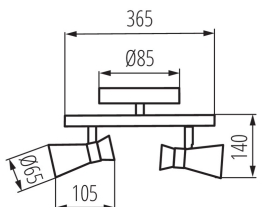

29114 MILENO EL-2I B-AG

Fali-mennyezeti lámpatest

5905339291141

DESIGN
unique

A Kanlux MILENO válasz a legújabb trendekre. Az érdekes design és eredeti forma jelenti a sorozatba tartozó lámpatestek előnyét. A Kanlux MILENO lámpatestek széles választéka sokkal több lakberendezési lehetőséget biztosít.

TERMÉKPARAMÉTEREK:

Szín: fekete / arany

Beszereles helye: szerelés: oldalfali, szerelés: mennyezeti

Alkalmazás helye: beltéri

Minimális távolság a megvilágított tárgytól: 0,5m

A készlet tartalmazza a fényforrásokat: nem

Hossz [mm]: 365

Szélesség [mm]: 105

Magasság [mm]: 140

Névleges feszültség [V]: 220-240 AC

Névleges frekvencia [Hz]: 50

Maximális teljesítmény [W]: 2 x max 10

Áramütés elleni védelmi osztály: I

Fényforrások: PAR16

Foglalat : GU10

Környezeti hőmérséklet-tartomány, melynek a termék ki lehet téve [° C]: 5÷25

Lámpaház anyaga: acél

Csatlakozó típusa: csavaros sorkapocs

Alkalmazott vezetékek keresztmetszet-tartománya [mm²]: 1÷2,5

Vízszintesen mozgatható lámpatest [°]: 300

Függőlegesen mozgatható lámpatest [°]: 80

IP védettség fokozat: 20

LOGISZTIKAI ADATOK:

Csomagolás típusa: 12

Darabszám közbenső csomagolásban: 1

Darabszám gyűjtőcsomagolásban: 12

Nettó egységsúly [g]: 450

Súly [g]: 650.83

Egységcsomagolás hossza [cm]: 15

Egységcsomagolás szélessége [cm]: 10

Egységcsomagolás magassága [cm]: 40

Doboz súlya [kg]: 7.80996

Karton szélessége [cm]: 42

Doboz magassága [cm]: 41

Doboz hossza [cm]: 47

Karton térfogata [m³]: 0.080934