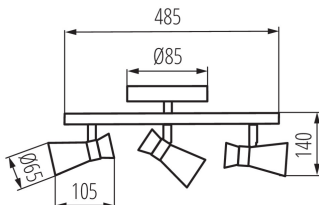

29116 MILENO EL-3I B-AG

Fali-mennyezeti lámpatest

5905339291165

DESIGN
unique

A Kanlux MILENO válasz a legújabb trendekre. Az érdekes design és eredeti forma jelenti a sorozatba tartozó lámpatestek előnyét. A Kanlux MILENO lámpatestek széles választéka sokkal több lakberendezési lehetőséget biztosít.

TERMÉKPARAMÉTEREK:

Szín: fekete / arany

Beszereles helye: szerelés: oldalfali, szerelés: mennyezeti

Alkalmazás helye: beltéri

Minimális távolság a megvilágított tárgytól: 0,5m

A készlet tartalmazza a fényforrásokat: nem

Hossz [mm]: 485

Szélesség [mm]: 105

Magasság [mm]: 140

Névleges feszültség [V]: 220-240 AC

Névleges frekvencia [Hz]: 50

Maximális teljesítmény [W]: 3 x max 10

Áramütés elleni védelmi osztály: I

Fényforrások: PAR16

Foglalat : GU10

Környezeti hőmérséklet-tartomány, melynek a termék ki lehet téve [° C]: 5÷25

Lámpaház anyaga: acél

Csatlakozó típusa: csavaros sorkapocs

Alkalmazott vezetékek keresztmetszet-tartománya [mm²]: 1÷2,5

Vízszintesen mozgatható lámpatest [°]: 300

Függőlegesen mozgatható lámpatest [°]: 80

IP védettségi fokozat: 20

LOGISZTIKAI ADATOK:

Csomagolás típusa: 8

Darabszám közbenső csomagolásban: 1

Darabszám gyűjtőcsomagolásban: 8

Nettó egységsúly [g]: 610

Súly [g]: 870

Egységcsomagolás hossza [cm]: 15.5

Egységcsomagolás szélessége [cm]: 9.5

Egységcsomagolás magassága [cm]: 55

Doboz súlya [kg]: 6.96

Karton szélessége [cm]: 32

Doboz magassága [cm]: 41

Doboz hossza [cm]: 56

Karton térfogata [m³]: 0.073472