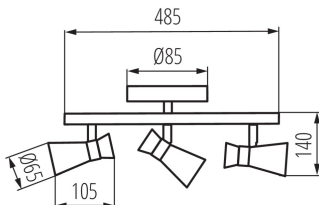

29117 MILENO EL-3I ASR-AN

Fali-mennyezeti lámpatest

5905339291172

DESIGN
unique

A Kanlux MILENO válasz a legújabb trendekre. Az érdekes design és eredeti forma jelenti a sorozatba tartozó lámpatestek előnyét. A Kanlux MILENO lámpatestek széles választéka sokkal több lakberendezési lehetőséget biztosít.

TERMÉKPARAMÉTEREK:

Szín: ezüst / réz

Beszereles helye: szerelés: oldalfali, szerelés: mennyezeti

Alkalmazás helye: beltéri

Minimális távolság a megvilágított tárgytól: 0,5m

A készlet tartalmazza a fényforrásokat: nem

Hossz [mm]: 485

Szélesség [mm]: 105

Magasság [mm]: 140

Névleges feszültség [V]: 220-240 AC

Névleges frekvencia [Hz]: 50

Maximális teljesítmény [W]: 3 x max 10

Áramütés elleni védelmi osztály: I

Fényforrások: PAR16

Foglalat : GU10

Környezeti hőmérséklet-tartomány, melynek a termék ki lehet téve [° C]: 5÷25

Lámpaház anyaga: acél

Csatlakozó típusa: csavaros sorkapocs

Alkalmazott vezetékek keresztmetszet-tartománya [mm²]: 1÷2,5

Vízszintesen mozgatható lámpatest [°]: 300

Függőlegesen mozgatható lámpatest [°]: 80

IP védettség fokozat: 20

LOGISZTIKAI ADATOK:

Csomagolás típusa: 8

Darabszám közbenső csomagolásban: 1

Darabszám gyűjtőcsomagolásban: 8

Nettó egységsúly [g]: 610

Súly [g]: 870

Egységcsomagolás hossza [cm]: 15.5

Egységcsomagolás szélessége [cm]: 9.5

Egységcsomagolás magassága [cm]: 55

Doboz súlya [kg]: 6.96

Karton szélessége [cm]: 32

Doboz magassága [cm]: 41

Doboz hossza [cm]: 56

Karton térfogata [m³]: 0.073472