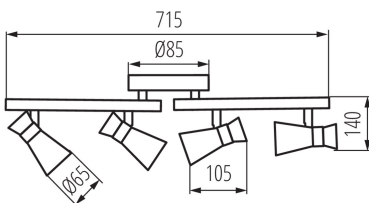

29118 MILENO EL-4I B-AG

Fali-mennyezeti lámpatest

5905339291189

DESIGN
unique

A Kanlux MILENO válasz a legújabb trendekre. Az érdekes design és eredeti forma jelenti a sorozatba tartozó lámpatestek előnyét. A Kanlux MILENO lámpatestek széles választéka sokkal több lakberendezési lehetőséget biztosít.

TERMÉKPARAMÉTEREK:

Szín: fekete / arany

Beszereles helye: szerelés: oldalfali, szerelés: mennyezeti

Alkalmazás helye: beltéri

Minimális távolság a megvilágított tárgytól: 0,5m

A készlet tartalmazza a fényforrásokat: nem

Hossz [mm]: 715

Szélesség [mm]: 105

Magasság [mm]: 140

Névleges feszültség [V]: 220-240 AC

Névleges frekvencia [Hz]: 50

Maximális teljesítmény [W]: 4 x max 10

Áramütés elleni védelmi osztály: I

Fényforrások: PAR16

Foglalat : GU10

Környezeti hőmérséklet-tartomány, melynek a termék ki lehet téve [° C]: 5÷25

Lámpaház anyaga: acél

Csatlakozó típusa: csavaros sorkapocs

Alkalmazott vezetékek keresztmetszet-tartománya [mm²]: 1÷2,5

Vízszintesen mozgatható lámpatest [°]: 300

Függőlegesen mozgatható lámpatest [°]: 80

IP védettségi fokozat: 20

LOGISZTIKAI ADATOK:

Csomagolás típusa: 6

Darabszám közbenső csomagolásban: 1

Darabszám gyűjtőcsomagolásban: 6

Nettó egységsúly [g]: 820

Súly [g]: 1110

Egységcsomagolás hossza [cm]: 16

Egységcsomagolás szélessége [cm]: 13

Egységcsomagolás magassága [cm]: 41.5

Doboz súlya [kg]: 6.66

Karton szélessége [cm]: 34

Doboz magassága [cm]: 42

Doboz hossza [cm]: 42.5

Karton térfogata [m³]: 0.06069