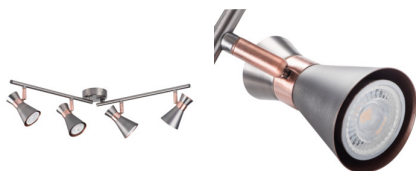

## 29119 MILENO EL-4I ASR-AN

Fali-mennyezeti lámpatest

5905339291196

DESIGN  
unique

A Kanlux MILENO válasz a legújabb trendekre. Az érdekes design és eredeti forma jelenti a sorozatba tartozó lámpatestek előnyét. A Kanlux MILENO lámpatestek széles választéka sokkal több lakberendezési lehetőséget biztosít.

### TERMÉKPARAMÉTEREK:

**Szín:** ezüst / réz

**Beszereles helye:** szerelés: oldalfali, szerelés: mennyezeti

**Alkalmazás helye:** beltéri

**Minimális távolság a megvilágított tárgytól:** 0,5m

**A készlet tartalmazza a fényforrásokat:** nem

**29119 MILENO EL-4I ASR-AN**

---

Fali-mennyezeti lámpatest