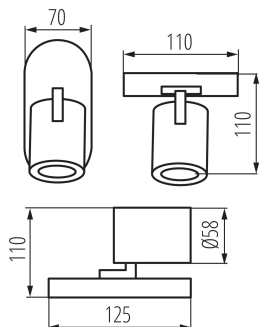

A Kanlux LAURIN család a fali-mennyezeti lámpatestek széles kínálatát tartalmazza. Az egyszerű és minimalista megjelenés sikeresen alkalmazható a ház számos helyiségében. A fejek tetszőleges irányíthatósága a lámpatestek további előnyei közé tartozik.

TERMÉKPARAMÉTEREK:

Szín: fehér

Beszereles helye: szerelés: oldalfali | mennyezeti

Alkalmazás helye: beltéri

Minimális távolság a megvilágított tárgytól: 0,5m

A készlet tartalmazza a fényforrásokat: nem

Hossz [mm]: 110

Szélesség [mm]: 70

Magasság [mm]: 110

Névleges feszültség [V]: 220-240 AC

Névleges frekvencia [Hz]: 50

Maximális teljesítmény [W]: max 10

Áramütés elleni védelmi osztály: I

Búra anyaga: alumínium ötvözet

Fényforrások: PAR16

Foglalat (Fényforrások): GU10

Környezeti hőmérséklet-tartomány, melynek a termék ki lehet téve [° C]: 5÷25

Lámpaház anyaga: alumínium ötvözet

Csatlakozó típusa: csavaros sorkapocs

Alkalmazott vezetékek keresztmetszet-tartománya [mm²]: 1÷2,5

Vízszintesen mozgatható lámpatest [°]: 310

Függőlegesen mozgatható lámpatest [°]: 90

Lámpatest állíthatósága szögben [°]: két tengelyben

IP védettség fokozat: 20

Ksztalet: kerek

LOGISZTIKAI ADATOK:

Mértékegység: 1 darab

Csomagolás típusa: 20

Darabszám közbenső csomagolásban: 1

Darabszám gyűjtőcsomagolásban: 20

Nettó egységsúly [g]: 250

Súly [g]: 311.5

Egy darab bruttó súlya [g]: 306

Egységcsomagolás hossza [cm]: 12