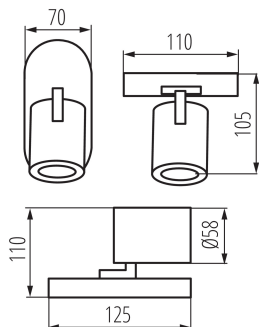

A Kanlux LAURIN család a fali-mennyezeti lámpatestek széles kínálatát tartalmazza. Az egyszerű és minimalista megjelenés sikeresen alkalmazható a ház számos helyiségében. A fejek tetszőleges irányíthatósága a lámpatestek további előnyei közé tartozik.

TERMÉKPARAMÉTEREK:

Szín: fekete

Beszereles helye: szerelés: oldalfali | mennyezeti

Alkalmazás helye: beltéri

Minimális távolság a megvilágított tárgytól: 0,5m

A készlet tartalmazza a fényforrásokat: nem

Hossz [mm]: 110

Szélesség [mm]: 70

Magasság [mm]: 110

Névleges feszültség [V]: 220-240 AC

Névleges frekvencia [Hz]: 50

Maximális teljesítmény [W]: max 10

Áramütés elleni védelmi osztály: I

Búra anyaga: alumínium ötvözet

Fényforrások: PAR16

Foglalat (Fényforrások): GU10

Környezeti hőmérséklet-tartomány, melynek a termék ki lehet téve [° C]: 5÷25

Lámpaház anyaga: alumínium ötvözet

Csatlakozó típusa: csavaros sorkapocs

Alkalmazott vezeték keresztmetszet-tartománya [mm²]: 1÷2,5

Vízszintesen mozgatható lámpatest [°]: 310

Függőlegesen mozgatható lámpatest [°]: 90

Lámpatest állíthatósága szögben [°]: két tengelyben

IP védettség fokozat: 20

Ksztalet: kerek

LOGISZTIKAI ADATOK:

Mértékegység: 1 darab

Csomagolás típusa: 20

Darabszám közbenső csomagolásban: 1

Darabszám gyűjtőcsomagolásban: 20

Nettó egység súly [g]: 250

Súly [g]: 311.5

Egy darab bruttó súlya [g]: 302

Egységcsomagolás hossza [cm]: 12