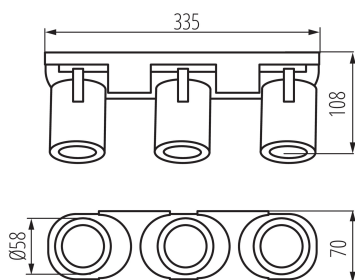

A Kanlux LAURIN család a fali-mennyezeti lámpatestek széles kínálatát tartalmazza. Az egyszerű és minimalista megjelenés sikeresen alkalmazható a ház számos helyiségében. A fejek tetszőleges irányíthatósága a lámpatestek további előnyei közé tartozik.

TERMÉKPARAMÉTEREK:

Szín: fehér

Beszereles helye: szerelés: oldalfali | mennyezeti

Alkalmazás helye: beltéri

Minimális távolság a megvilágított tárgytól: 0,5m

A készlet tartalmazza a fényforrásokat: nem

Hossz [mm]: 335

Szélesség [mm]: 70

Magasság [mm]: 108

Névleges feszültség [V]: 220-240 AC

Névleges frekvencia [Hz]: 50

Maximális teljesítmény [W]: 3 x max 10

Áramütés elleni védelmi osztály: I

Búra anyaga: alumínium ötvözet

Fényforrások: PAR16

Foglalat (Fényforrások): GU10

Környezeti hőmérséklet-tartomány, melynek a termék ki lehet téve [° C]: 5÷25

Lámpaház anyaga: alumínium ötvözet

Csatlakozó típusa: csavaros sorkapocs

Alkalmazott vezeték keresztmetszet-tartománya [mm²]: 1÷2,5

Vízszintesen mozgatható lámpatest [°]: 310

Függőlegesen mozgatható lámpatest [°]: 90

Lámpatest állíthatósága szögben [°]: két tengelyben

IP védettség fokozat: 20

Ksztalet: kerek

LOGISZTIKAI ADATOK:

Mértékegység: 1 darab

Csomagolás típusa: 10

Darabszám közbenső csomagolásban: 1

Darabszám gyűjtőcsomagolásban: 10

Nettó egységsúly [g]: 810

Súly [g]: 934

Egy darab bruttó súlya [g]: 912

Egységcsomagolás hossza [cm]: 11.5