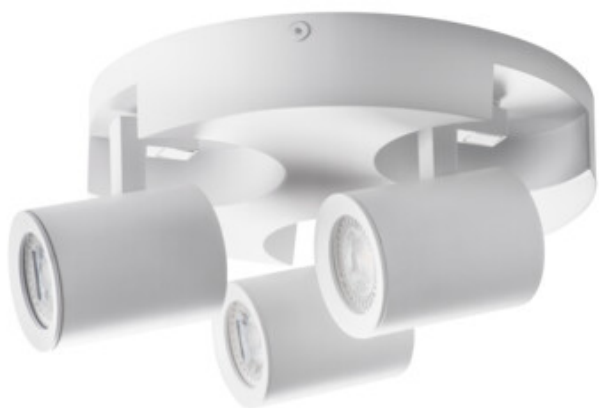

## 29126 LAURIN EL-30 W

Fali-mennyezeti lámpatest

5905339291264

LAURIN EL-30 W

A Kanlux LAURIN család a fali-mennyezeti lámpatestek széles kínálatát tartalmazza. Az egyszerű és minimalista megjelenés sikeresen alkalmazható a ház számos helyiségében. A fejek tetszőleges irányíthatósága a lámpatestek további előnyei közé tartozik.

### TERMÉKPARAMÉTEREK:

**Szín:** fehér

**Beszereles helye:** szerelés: oldalfali | mennyezeti

**Alkalmazás helye:** beltéri

**Minimális távolság a megvilágított tárgytól:** 0,5m

**A készlet tartalmazza a fényforrásokat:** nem

**Magasság [mm]:** 108

**Átmérő [mm]:** 220

**Névleges feszültség [V]:** 220-240 AC

**Névleges frekvencia [Hz]:** 50

**Maximális teljesítmény [W]:** 3 x max 10

**Áramütés elleni védelmi osztály:** I

**Búra anyaga:** alumínium ötvözet