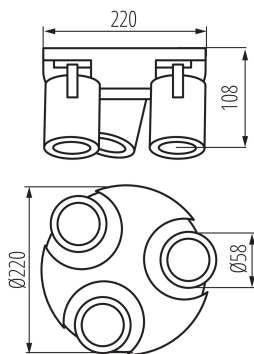

A Kanlux LAURIN család a fali-mennyezeti lámpatestek széles kínálatát tartalmazza. Az egyszerű és minimalista megjelenés sikeresen alkalmazható a ház számos helyiségében. A fejek tetszőleges irányíthatósága a lámpatestek további előnyei közé tartozik.

TERMÉKPARAMÉTEREK:

Szín: fehér

Beszereles helye: szerelés: oldalfali | mennyezeti

Alkalmazás helye: beltéri

Minimális távolság a megvilágított tárgytól: 0,5m

A készlet tartalmazza a fényforrásokat: nem

Magasság [mm]: 108

Átmérő [mm]: 220

Névleges feszültség [V]: 220-240 AC

Névleges frekvencia [Hz]: 50

Maximális teljesítmény [W]: 3 x max 10

Áramütés elleni védelmi osztály: I

Búra anyaga: alumínium ötvözet

Fényforrások: PAR16

Foglalat (Fényforrások): GU10

Környezeti hőmérséklet-tartomány, melynek a termék ki lehet téve [° C]: 5÷25

Lámpaház anyaga: alumínium ötvözet

Csatlakozó típusa: csavaros sorkapocs

Alkalmazott vezeték keresztmetszet-tartománya [mm²]: 1÷2,5

Vízszintesen mozgatható lámpatest [°]: 310

Függőlegesen mozgatható lámpatest [°]: 90

Lámpatest állíthatósága szögben [°]: két tengelyben

IP védettség fokozat: 20

Ksztaít: kerek

LOGISZTIKAI ADATOK:

Mértékegység: 1 darab

Csomagolás típusa: 6

Darabszám közbenső csomagolásban: 1

Darabszám gyűjtőcsomagolásban: 6

Nettó egység súly [g]: 900

Súly [g]: 1103.43

Egy darab bruttó súly [g]: 1052

Egységcsomagolás hossza [cm]: 22.5

Egységcsomagolás szélessége [cm]: 11